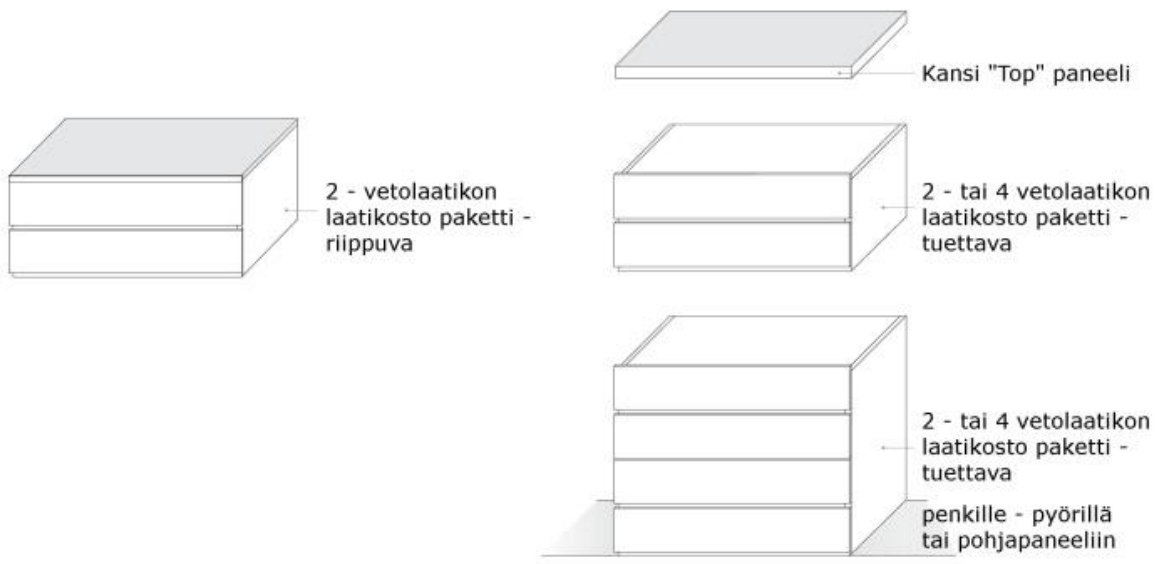

Easy Project & Project eteisen, makuuhuoneen, vaatehuone kalustejärjestelmän tuoteinfo

PROJECT | EASY PROJECT

HYLLYNKANNATTIMIEN JA YLÖSNOSTETTAVIEN RAIL KIINNITTIMIEN MÄÄRÄN LASKEMINEN

KANNATIMIEN TARVITTAVAN MÄÄRÄN LASKEMINEN:

YHTEENSÄ HYLLYNKANNATTIMIA HYLLYILLE TARVITAAN = N° 15 kpl

YHTEENSÄ YLÖSNOSTETTAVIA RAIL KIINNITTIMIÄ TARVITAAN = N° 3 kpl

PROJECT | EASY PROJECT SEINÄLLE ASENNETTAVAT JA TUETTAVAT "SEISOVAT" LAATIKOSTO PAKKAUKSET

ESIMERKKEJÄ LAATIKOSTO PAKETTIEN KOKOOPANOISTA JA JÄRJESTYKSESTÄ:

Laatikostojen vetolaatikoiden etupaneeleita on saatavana täyspuusta, lasisena tai yhdistelmänä puuta ja lasia. Vain seisovia / tuettavia laatikosto pakkauksia 2 tai 4 vetolaatikolla voi asentaa päällekkäin, tuettaviin laatikostoihin on lisättävä kansi "Top" paneeli. Tuettavia laatikosto pakkauksia voidaan sijoittaa penkeillä, tai lattialle pyörillä tai pohjapaneeliin. Kaikki nämä versiot ovat linjassa muiden tarvikkeiden kanssa.

Seinäkiinnitteissä (riippuvat) laatikosto pakkauksissa on 40 mm paksu kansilevy, ja ne on kiinnitetty telineeseen kannattimilla.

Kaikki laatikosto pakkauksien vetolaatikat on varustettu soft-close system, systeemillä joka sulkee laatikot pehmeästi