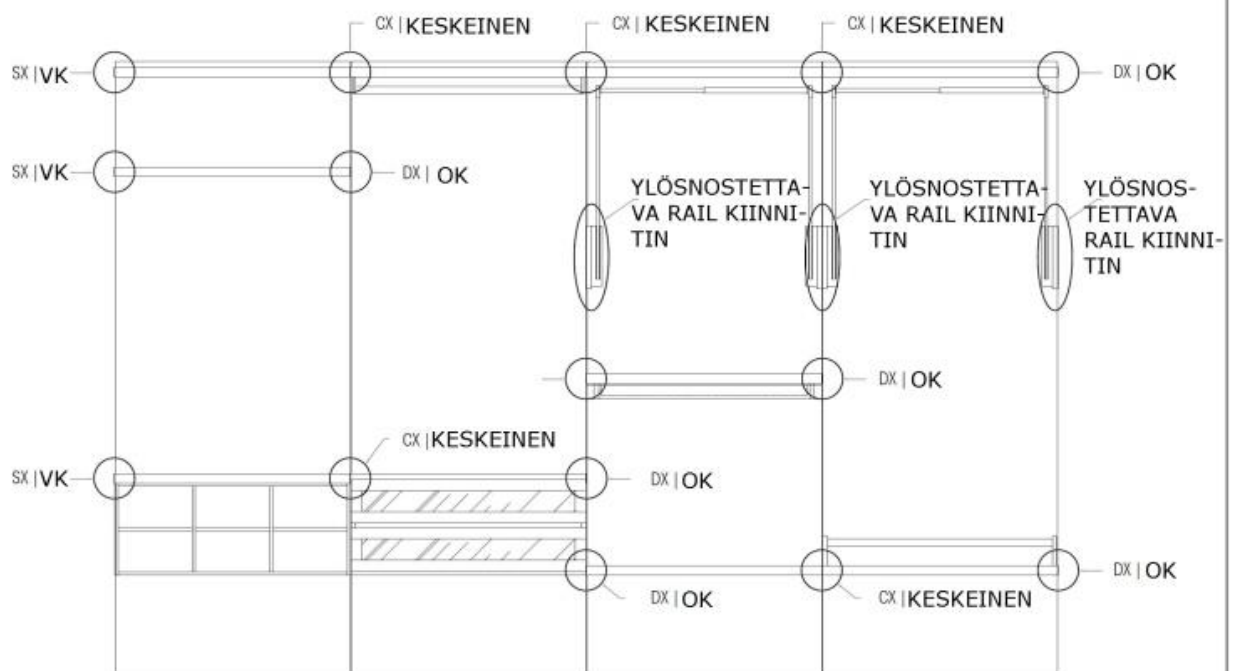

Easy Project & Project eteisen, makuuhuoneen, vaatehuone kalustejärjestelmän tuoteinfo

PROJECT | EASY PROJECT

HYLLYNKANNATTIMIEN JA YLÖSNOSTETTAVIEN RAIL KIINNITTIMIEN MÄÄRÄN LASKEMINEN

KANNATIMIEN TARVITTAVAN MÄÄRÄN LASKEMINEN:

YHTEENSÄ HYLLYNKANNATTIMIA HYLLYILLE TARVITAAN = N° 15 kpl

YHTEENSÄ YLÖSNOSTETTAVIA RAIL KIINNITTIMIÄ TARVITAAN = N° 3 kpl

PROJECT | EASY PROJECT SEINÄLLE ASENNETTAVAT JA TUETTAVAT "SEISOVAT" LAATIKOSTO PAKKAUKSET

ESIMERKKEJÄ LAATIKOSTO PAKETTIEN KOKOOPANOISTA JA JÄRJESTYKSESTÄ:

Laatikostojen vetolaatikoiden etupaneeleita on saatavana täyspuusta, lasisena tai yhdistelmänä puuta ja lasia. Vain seisovia / tuettavia laatikosto pakkauksia 2 tai 4 vetolaatikolla voi asentaa päällekkäin, tuettaviin laatikostoihin on lisättävä kansi "Top" paneeli. Tuettavia laatikosto pakkauksia voidaan sijoittaa penkeillä, tai lattialle pyörillä tai pohjapaneeliin. Kaikki nämä versiot ovat linjassa muiden tarvikkeiden kanssa.